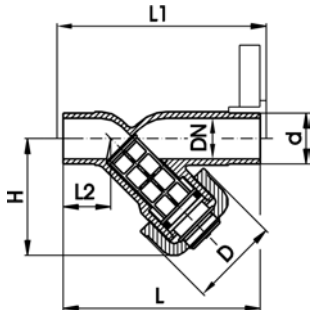

сайт: <http://georg-fischer.nt-rt.ru/> || эл. почта: gfr@nt-rt.ru

Грязеуловители

Фильтр для установки в линии тип 305, PVC-C С патрубками для стыковой сварки, метрические

Модель:

- Служит для защиты клапанов, насосов и т.д. от загрязнений
- Легкая очистка сеток
- Сетка должна заказываться отдельно
- Общая длина в соответствии с EN 558-1

WGp 2 32 200 004

d [mm]	DN [mm]	PN	EPDM Код	FPM Код	кг	D [mm]	L [mm]	L1 [mm]	L2 [mm]	H [mm]	ближайший размер в дюймах
20	15	10	163 305 302	163 305 317	0,120	48	124	130	28	65	1/2
25	20	10	163 305 303	163 305 318	0,160	54	144	150	37	76	3/4
32	25	10	163 305 304	163 305 319	0,250	62	154	160	37	90	1
40	32	10	163 305 305	163 305 320	0,640	71	174	180	44	104	1 1/4
50	40	10	163 305 306	163 305 321	0,640	88	194	200	48	124	1 1/2
63	50	10	163 305 307	163 305 322	1,060	103	224	230	60	148	2